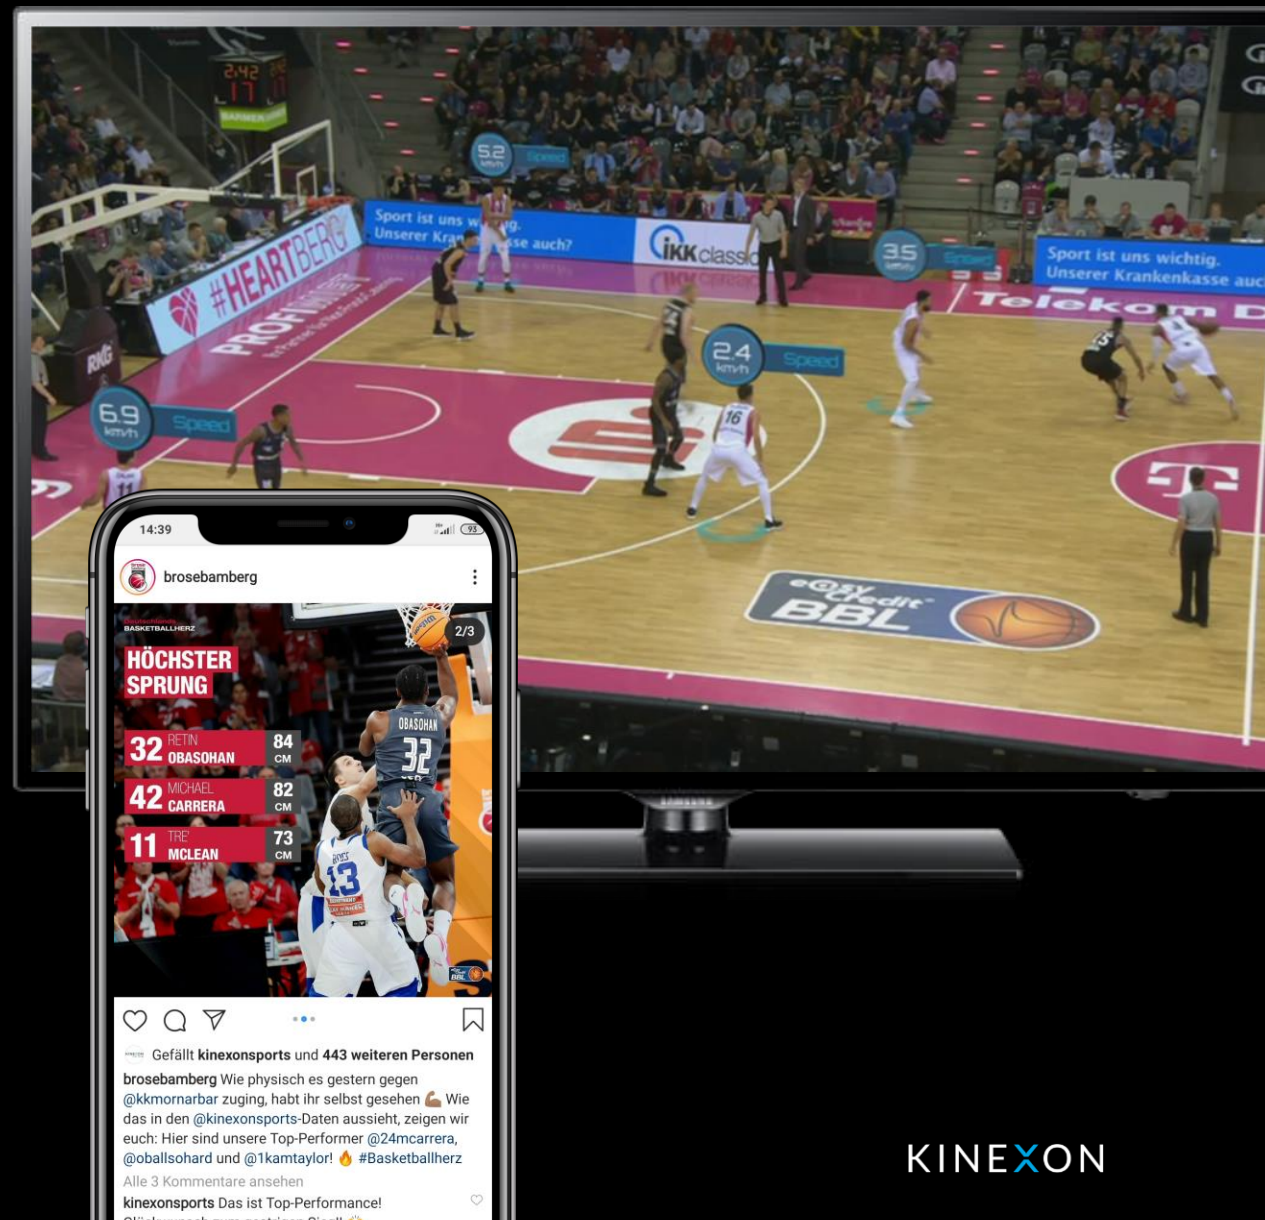

ΕΝΙΣΧΥΣΗ ΠΕΡΙΕΧΟΜΕΝΟΥ ΜΕ
ΔΕΔΟΜΕΝΑ ΣΕ ΠΡΑΓΜΑΤΙΚΟ ΧΡΟΝΟ
Αυξήστε το ενδιαφέρον. Ενθουσιάστε
το κοινό.

ΨΗΦΙΑΚΑ ΚΑΝΑΛΙΑ

Βελτίωση εμπειρίας δεύτερης οθόνης σε πραγματικό χρόνο.

ΑΝΑΜΕΤΑΔΟΣΗ

Εμπλουτισμός με Live-TV γραφικά.

ΓΗΠΕΔΟ

Ενεργοποίηση χορηγών