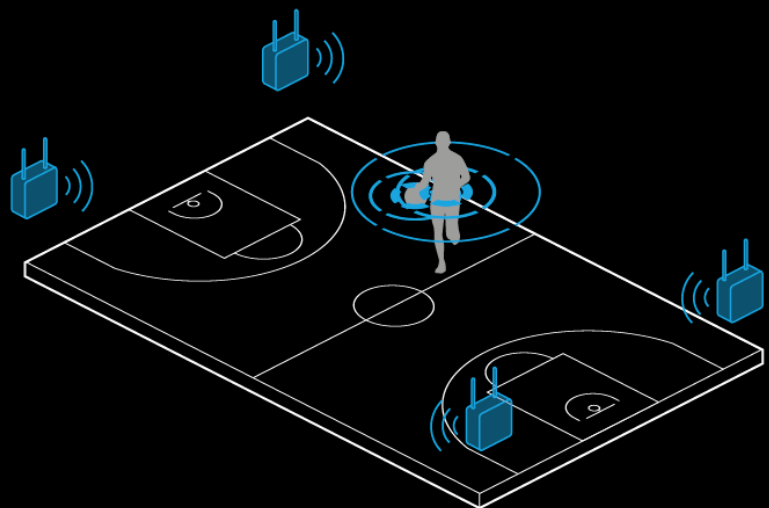

KINEXON

**ΑΥΤΟΜΑΤΗ ΑΝΑΛΥΣΗ ΚΑΙ
ΠΑΡΑΚΟΛΟΥΘΗΣΗ ΑΠΟΔΟΣΗΣ**

Ακριβές. Απλό. Έξυπνο.

ΤΕΧΝΟΛΟΓΙΑ ΚΙΝΕΧΟΝ

Έξυπνοι αισθητήρες και λογισμικό δίνουν νέα διάσταση στην ανάλυση τόσο της εκγύμνασης όσο και της τακτικής.

ΜΕΤΡΗΣΗ

- Τεχνολογία Αισθητήρων
- Δεδομένα Θέσης
- Δεδομένα κίνησης

ΑΝΑΛΥΣΗ

- Web Εφαρμογή
- Real-Time
- Στατιστικά & Αναλύσεις

ΤΟ ΚΕΝΤΡΙΚΟ ΣΗΜΕΙΟ – Ο ΑΙΣΘΗΤΗΡΑΣ

Η απόλυτη άνεση συναντά την ακρίβεια μέτρησης δεδομένων.

→ → →

Απρόσκοπτη ενσωμάτωση εφαρμογών
τρίτων

live

Στατιστικά σε πραγματικό χρόνο δίνουν
την δυνατότητα ανάλυσης σε βάθος

ΤΟΠΟΘΕΤΗΣΗ

Το λιγότερο επεμβατικό σύστημα με "τσέπη" (επάνω εικόνα) που ράβεται στο σορτσάκι του αθλητή σε αντίθεση με ενοχλητικά γιλέκα.