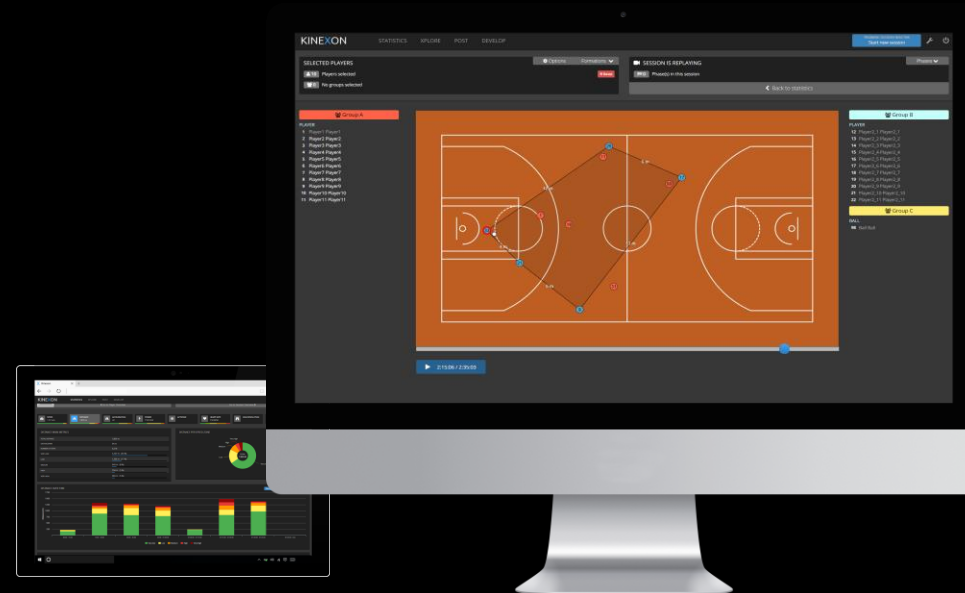

KINEXON

**ΑΥΤΟΜΑΤΗ ΑΝΑΛΥΣΗ ΚΑΙ
ΠΑΡΑΚΟΛΟΥΘΗΣΗ ΑΠΟΔΟΣΗΣ**

Ακριβές. Απλό. Έξυπνο.

ΤΕΧΝΟΛΟΓΙΑ ΚΙΝΕΧΟΝ

Έξυπνοι αισθητήρες και λογισμικό δίνουν νέα διάσταση στην ανάλυση τόσο της εκγύμνασης όσο και της τακτικής.

ΜΕΤΡΗΣΗ

- Τεχνολογία Αισθητήρων
- Δεδομένα Θέσης
- Δεδομένα κίνησης

ΑΝΑΛΥΣΗ

- Web Εφαρμογή
- Real-Time
- Στατιστικά & Αναλύσεις

ΤΟ ΚΕΝΤΡΙΚΟ ΣΗΜΕΙΟ – Ο ΑΙΣΘΗΤΗΡΑΣ

Η απόλυτη άνεση συναντά την ακρίβεια μέτρησης δεδομένων.

→ → →

Απρόσκοπτη ενσωμάτωση εφαρμογών
τρίτων

live

Στατιστικά σε πραγματικό χρόνο δίνουν
την δυνατότητα ανάλυσης σε βάθος

ΤΟΠΟΘΕΤΗΣΗ

Το λιγότερο επεμβατικό σύστημα με "τσέπη" (επάνω εικόνα) που ράβεται στο σορτσάκι του αθλητή σε αντίθεση με ενοχλητικά γιλέκα.

ΕΝΙΣΧΥΣΗ ΠΕΡΙΕΧΟΜΕΝΟΥ ΜΕ
ΔΕΔΟΜΕΝΑ ΣΕ ΠΡΑΓΜΑΤΙΚΟ ΧΡΟΝΟ
Αυξήστε το ενδιαφέρον. Ενθουσιάστε
το κοινό.

ΨΗΦΙΑΚΑ ΚΑΝΑΛΙΑ

Βελτίωση εμπειρίας δεύτερης οθόνης σε πραγματικό χρόνο.

ΑΝΑΜΕΤΑΔΟΣΗ

Εμπλουτισμός με Live-TV γραφικά.